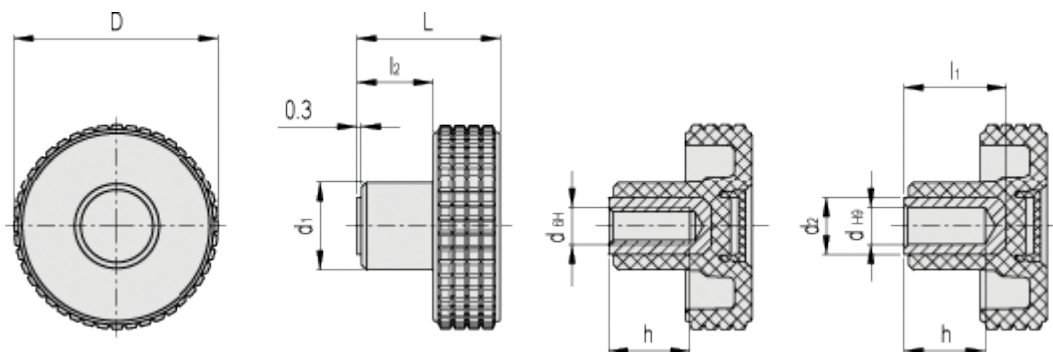

Varenummer: 23020344266

Beskrivelse: E+G Fingregreb MBT.50-B-M10-C6, rød dækkappe

Mål

D = 50

d1 = 20

d2 = -

dH6 = M10

dH9 = -

h = 18

L = 33

l1 = -

l2 = 16